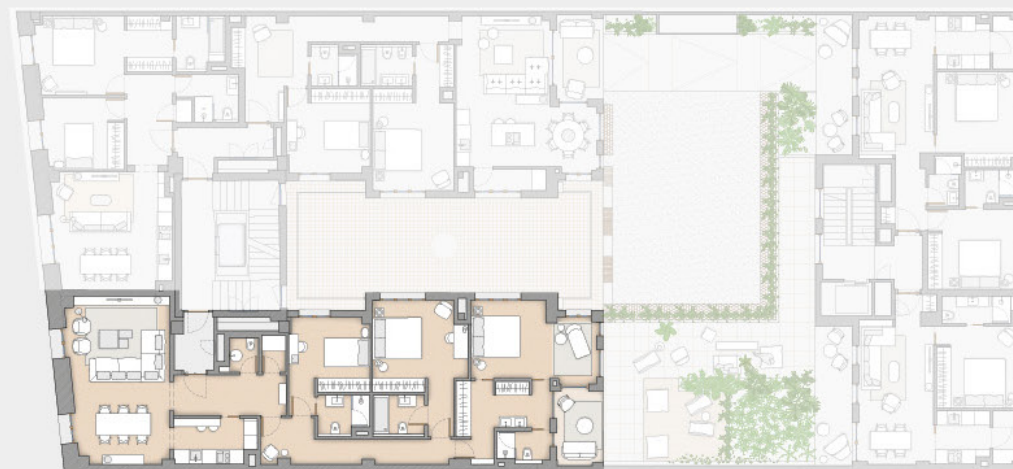

Planta 1 · Piso A

Superficie construida de vivienda	161 m ²
Total construida ponderada con áreas comunes*	212 m ²
Terraza	8 m ²
Habitaciones	3
Baños	3

*Incluye terraza

Pº General Martínez Campos

C/ Viriato