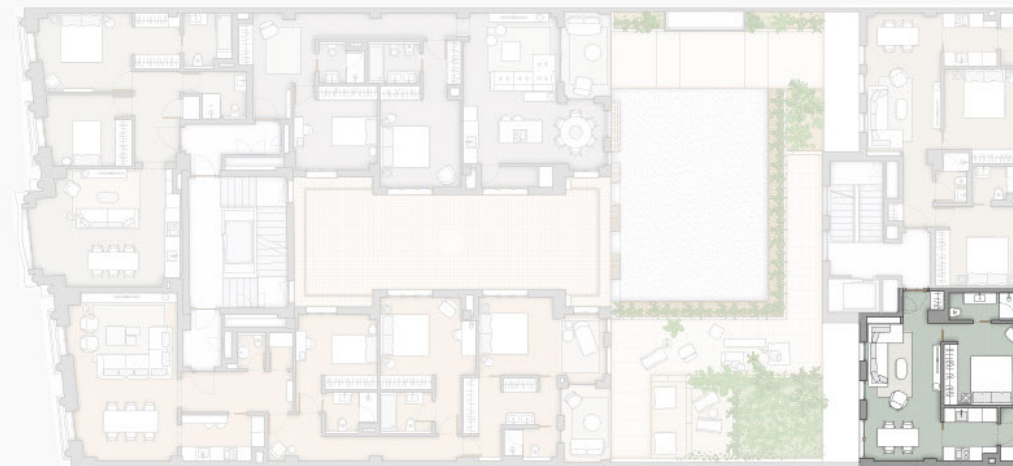

## Planta 2 · Piso E

Superficie construida de vivienda	56 m <sup>2</sup>
Total construida ponderada con áreas comunes	71 m <sup>2</sup>
Habitaciones	1
Baños	1

Pº General Martínez Campos

C/ Viriato

Pº G. M Campos