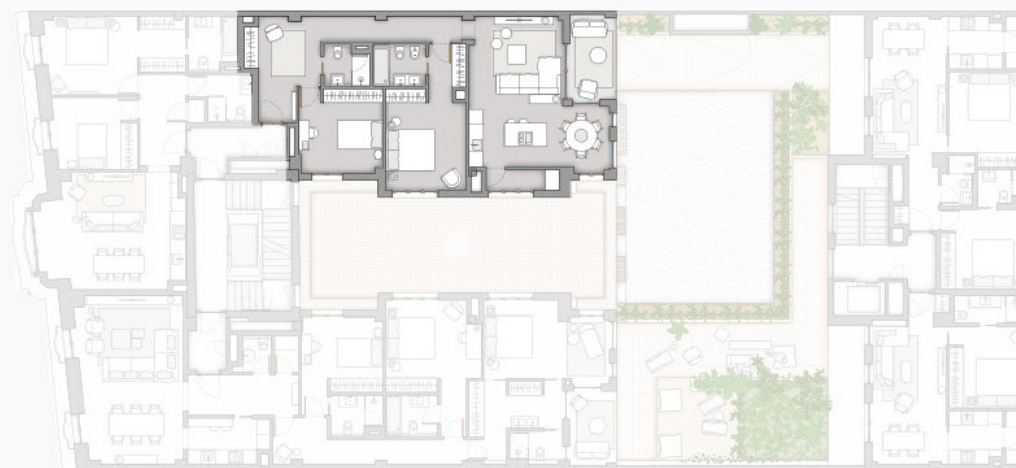

Planta 4 · Piso C

Superficie construida de vivienda	108 m ²
Total construida ponderada con áreas comunes*	147 m ²
Terraza	8 m ²
Habitaciones	2
Baños	2

*Incluye terraza

Pº General Martínez Campos

C/ Viriato