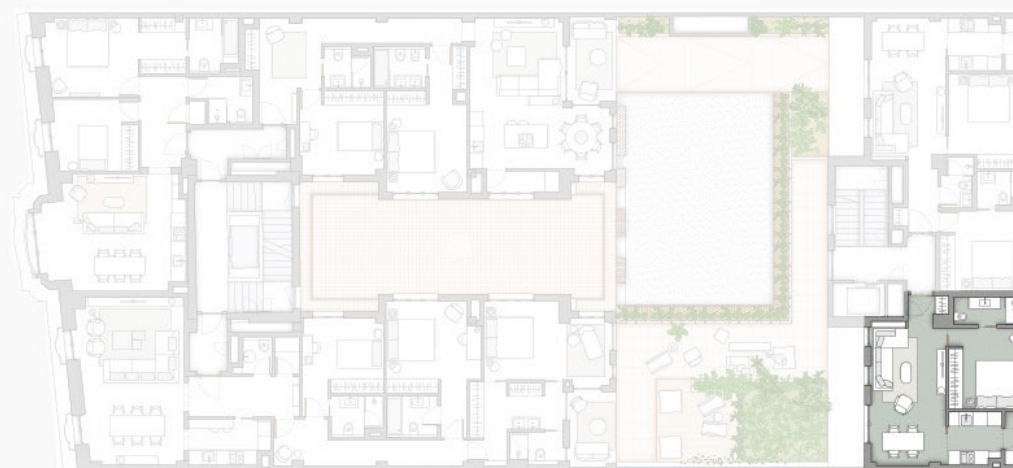

Planta 4 · Piso E

Superficie construida de vivienda	56 m ²
Total construida ponderada con áreas comunes	71 m ²
Habitaciones	1
Baños	1

Pº General Martínez Campos

C/ Viriato

Pº G. M Campos

C/Viriato