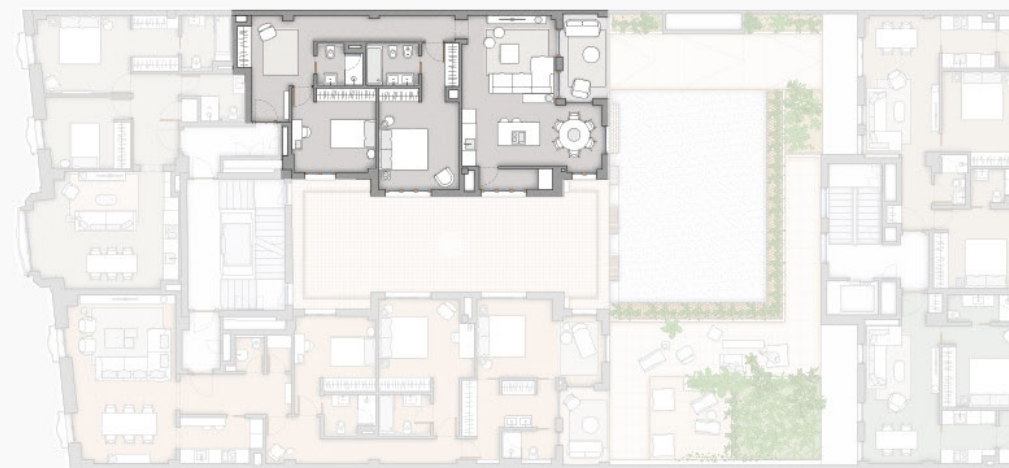

Planta 5 · Piso C

Superficie construida de vivienda	108 m ²
Total construida ponderada con áreas comunes*	147 m ²
Terraza	8 m ²
Habitaciones	2
Baños	2

*Incluye terraza

Pº General Martínez Campos

C/ Viriato