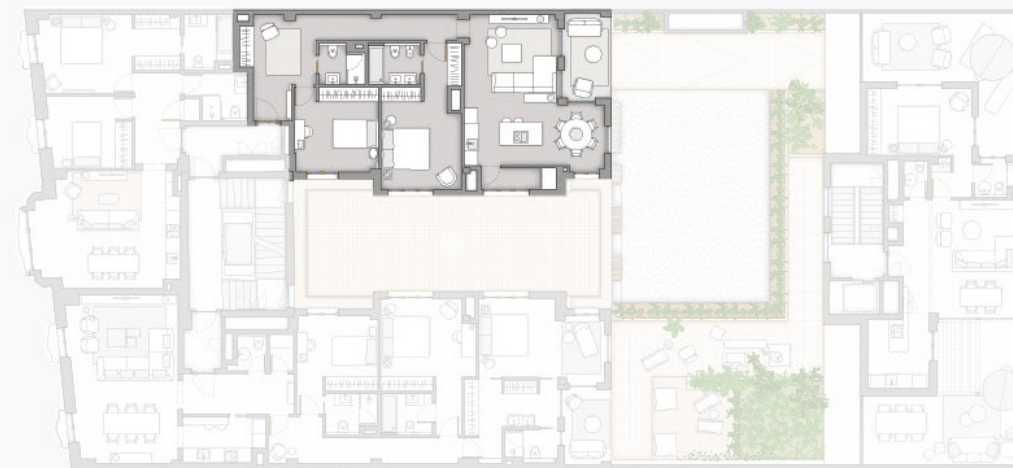

Planta 6 · Piso C

Superficie construida de vivienda	108 m ²
Total construida ponderada con áreas comunes*	147 m ²
Terraza	8 m ²
Habitaciones	2
Baños	2

*Incluye terraza

Pº General Martínez Campos

C/ Viriato